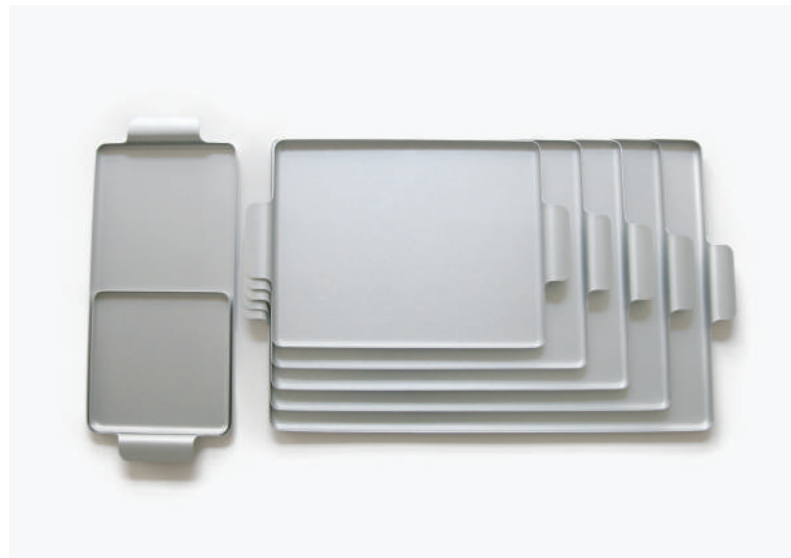

---

designshop Inc.

〒106-0047 東京都港区南麻布 2-1-17 白ビル 1F

shiro-bld 1F. 2-1-17 Minami-Azabu, Minato-ku,
Tokyo, 106-0047 Japan

tel : +81(0)3-5791-9793 fax : +81(0)3-5791-9792

www.designshop-jp.com/ws/